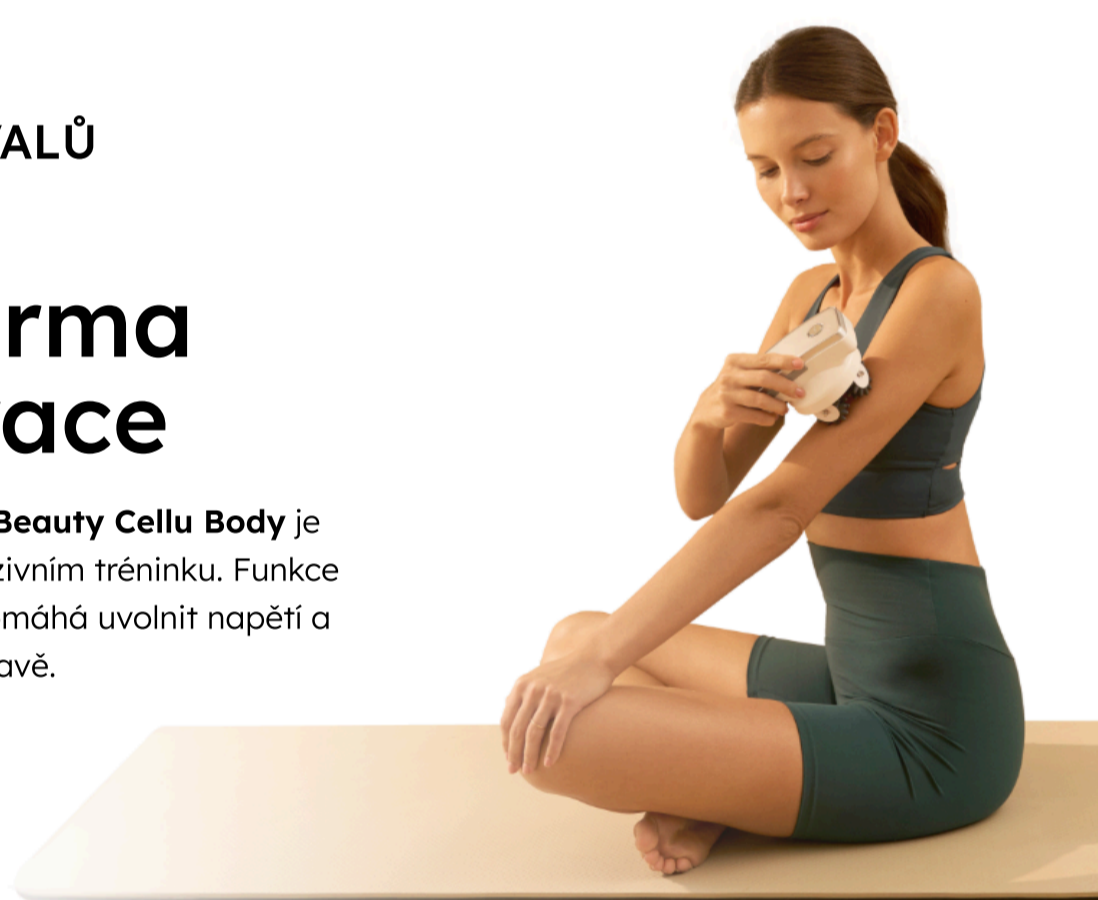

# Přivítejte pevnou a hladkou pokožku!

Masážní přístroj **Garett Beauty Cellu Body** je vaší každodenní podporou v boji proti celulitidě. Díky dvěma rychlostním režimům snadno přizpůsobíte typ masáže svým potřebám. Rychlejší tempo intenzivně stimuluje tkáň, podporuje redukci celulitidy, zatímco pomalejší otáčky působí jemněji a poskytují relaxaci. Pravidelné procedury pomáhají rozproudit lymfu, zpevnit pokožku a obnovit její přirozenou hladkost.

**Působí proti celulitidě**  
Redukce tukové tkáně

**Uvolňuje svaly**  
Mechanická masáž

**Zpevňuje pokožku**  
Lymfatická masáž

**Zlepšuje vstřebávání živin**  
Masáž obličeje a těla

VODOTĚSNÁ KONSTRUKCE

## Masáž ve sprše? Třída... IPX7!

S **Garett Beauty Cellu Body** se můžete ponořit do relaxační masáže během sprchování. Pociťte jeho regenerační účinky po náročném dni. Pamatujte však, abyste se vyhnuli příliš horké vodě a nepoužívali zařízení ve vaně.

## Lepší forma regenerace

Masážní přístroj **Garett Beauty Cellu Body** je nenahraditelný po intenzivním tréninku. Funkce rollování svalů účinně pomáhá uvolnit napětí a bojovat proti svalové únavě.

**2in1**